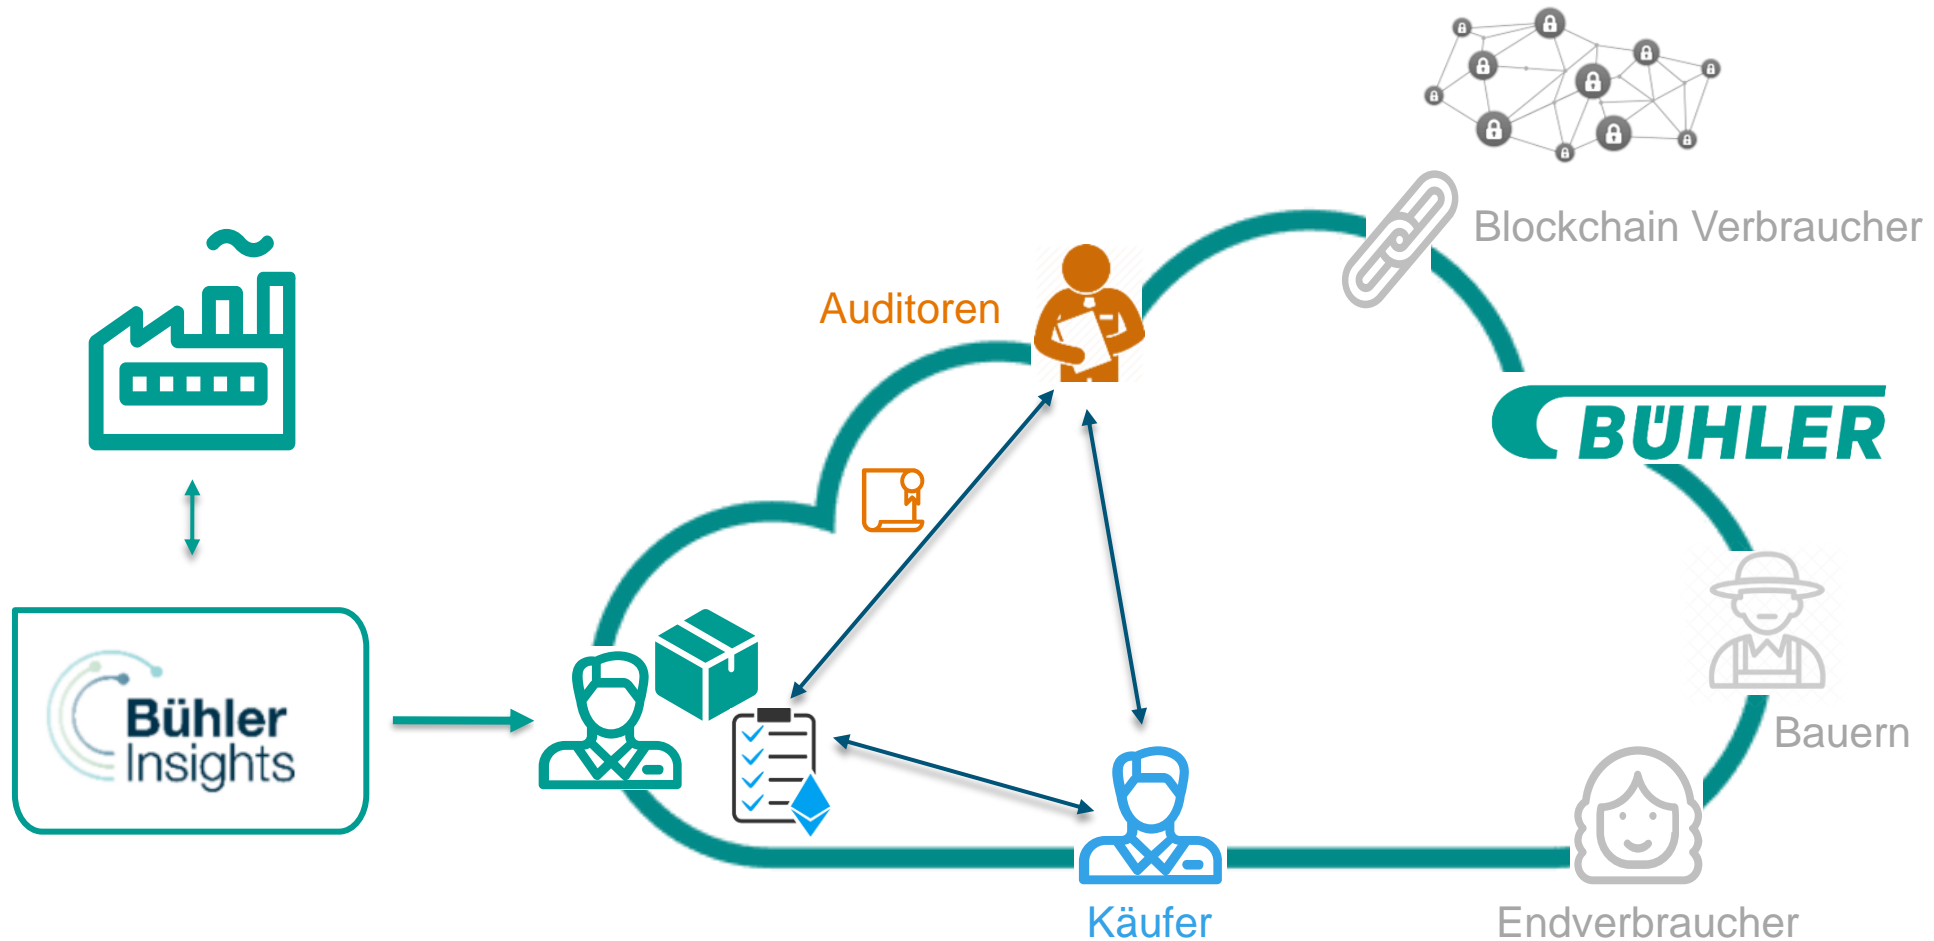

Der Kunde teilt Daten mit Auditoren, um Zertifizierungen zu erhalten und zertifizierte Produkte an Käufer zu verkaufen